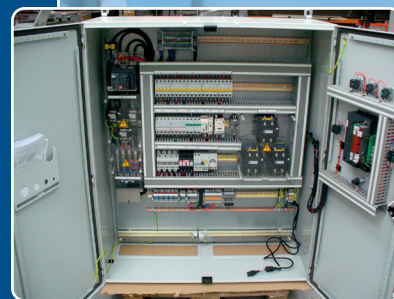

DROGENBOS

Bart Raspoet | 0497 52 26 20
bart.raspoet@cebeo.be

Vasilios Fragogiannis | 0492 86 54 57

vasilios.fragogiannis@cebeo.be

CANECO
ONE