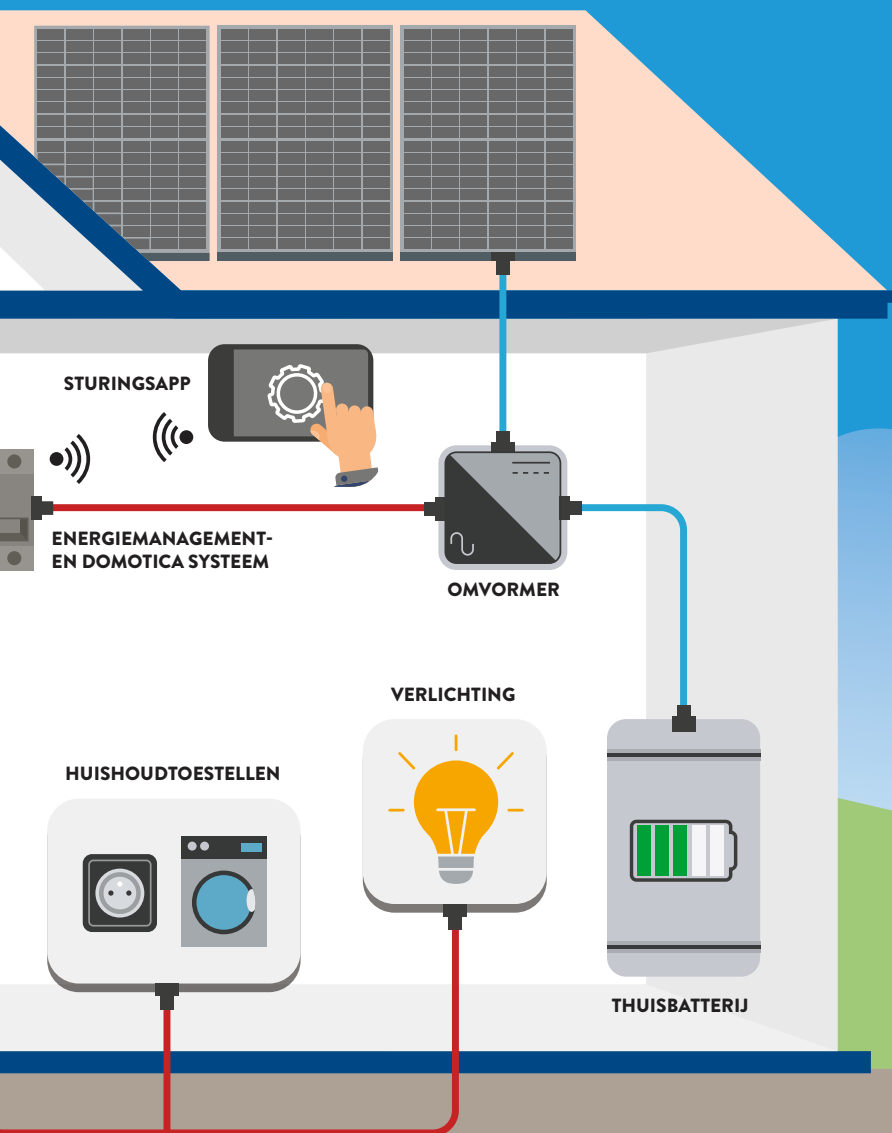

GREEN & SMART
BY CEBEO

Bij Cebeo maken we jou wegwijs in de energietransitie. Want we willen elke installateur overtuigen om mee te stappen in ons groene verhaal. Met actuele info en trends op ons informatieplatform Green & Smart. En met duurzame producten in ons gamma.

**Want slimmer omgaan met energie?
Daar maken we samen werk van!**