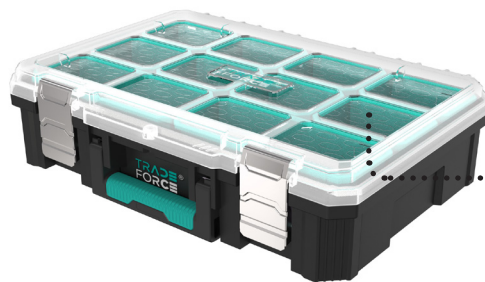

Gemaakt voor langdurig gebruik

- ▶ Gemaakt van stevige materialen; de robuuste constructie ondersteunt zware lasten.

ForceBox

Vergrendelbaar & stapelbaar opslagsysteem

Forcebox Stapelbare gereedschapskoffer small

Referentie: 0122890002

Forcebox Stapelbare sorteerkoffer

Referentie: 0122890001

10 uitneembare opbergdozen.

Het antislip zijhandvat zorgt voor een stevige en comfortabele grip.

Forcebox Stapelbare gereedschapskoffer medium