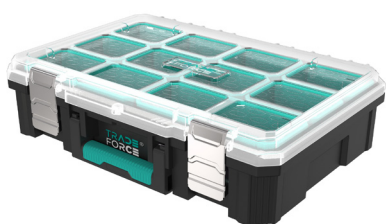

Referentie: 0122890002

Forcebox Stapelbare sorteerkoffer

Referentie: 0122890001

10 uitneembare opbergdozen.

Het antislip zijhandvat zorgt voor een stevige en comfortabele grip.

Forcebox Stapelbare gereedschapskoffer medium

Ruime opbergruimte voor grote gereedschappen

Vrij beweegbaar en breed telescopisch handvat

Ontworpen met terreinwielen om zware omstandigheden op locatie te weerstaan.

Versterkte stevigheid door metalen frames.

ForceBox Kunststof Gereedschapskist met Trolley	
Referentie	0122890004
Materiaal	PP + PA6
Handvat gesloten afmeting (mm)	520*470*688
Handvat uitgetrokken afmeting (mm)	520*470*1018
Koffer afmeting (mm)	512*390*415
Volume (L)	45.68
Draagvermogen (kg)	25
Stapelbaar & vergrendelbaar	Ja, stapelbaar en vergrendelbaar met 0122890001, 0122890002, 0122890003 en 0001810010.

	Forcebox Stapelbare sorteerkoffer met verwijderbare bakjes	Forcebox Stapelbare gereedschapskoffer small	Forcebox Stapelbare gereedschapskoffer medium
Referentie	0122890001	0122890002	0122890003
Materiaal	PP + PC	PP + PA6	PP + PA6
Buitenafmeting (mm)	512*360*137	512*360*176	512*360*307
Binnenafmeting (mm)	480*320*98	460*290*110	460*290*240
Volume (L)	15.05	14.67	32.02
Draagvermogen (kg)	25	25	25
Stapelbaar & vergrendelbaar	Ja, stapelbaar en vergrendelbaar met 0122890002, 0122890003, 0122890004.	Ja, stapelbaar en vergrendelbaar met 0122890001, 0122890003, 0122890004, 0001810010.	Ja, stapelbaar en vergrendelbaar met 0122890001, 0122890002, 0122890004, 0001810010.
Indeling	• 8 stuks kleine doosjes: 117 x 98 x 107 mm • 2 stuks lange dozen: 240 x 98 x 107 mm	/	/