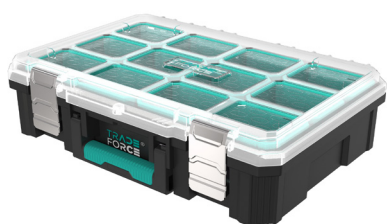

Conçu pour une utilisation durable.

- ▶ Fabriqué à partir de matériaux résistants, sa structure robuste supporte facilement des charges lourdes.

Forcebox Caisse a outils small empilable

Référence: 0122890002

Solidité renforcée grâce aux cadres métalliques.

Boîte à outils en plastique ForceBox avec chariot	
Référence	0122890004
Matériau	PP + PA6
Taille de la poignée fermée (mm)	520*470*688
Taille de la poignée relevable (mm)	520*470*1018
Taille du corps de la boîte (mm)	512*390*415
Volume (L)	45.68
Charge de travail admise (kg)	25
Empilable & verrouillable	Oui, empilable et verrouillable avec 0122890001, 0122890002, 0122890003 et 0001810010.

	Forcebox Caisse a outils plastique empilable	Forcebox Caisse a outils small empilable	Forcebox Caisse a outils medium empilable
Référence	0122890001	0122890002	0122890003
Matériau	PP + PC	PP + PA6	PP + PA6
Taille extérieure (mm)	512*360*137	512*360*176	512*360*307
Taille intérieure (mm)	480*320*98	460*290*110	460*290*240
Volume (L)	15.05	14.67	32.02
Charge de travail admise (kg)	25	25	25
Empilable & verrouillable	Oui, empilable et verrouillable avec 0122890002, 0122890003, 0122890004.	Oui, empilable et verrouillable avec 0122890001, 0122890003, 0122890004, 0001810010.	Oui, empilable et verrouillable avec 0122890001, 0122890002, 0122890004, 0001810010.
Organisation	-Petites boîtes 8 pièces : 117 x 98 x 107 mm - Boîtes longues 2 pièces : 240 x 98 x 107mm	/	/

ForceBox

Sac de rangement

Forcebox empilable

Comprend un crochet..... spécialement conçu pour maintenir un mètre ruban.

Équipé d'une bandoulière..... rembourrée pour un transport confortable et aisé des charges lourdes.