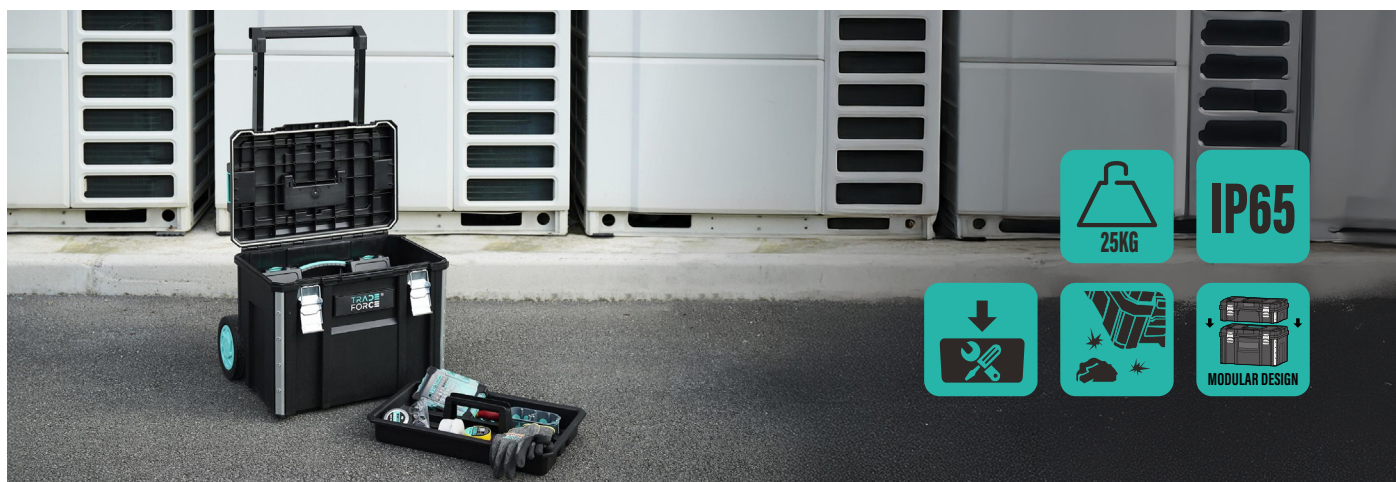

Conçu pour une utilisation durable.

- ▶ Fabriqué à partir de matériaux résistants, sa structure robuste supporte facilement des charges lourdes.

Forcebox Caisse a outils small empilable

Référence: 0122890002

Référence: 0122890003

Loquets latéraux à connexion automatique

La construction robuste permet de supporter des charges lourdes.

Boîte à outils en plastique ForceBox avec chariot

Référence: 0122890004

Les fermetures métalliques antidérapantes garantissent un stockage en toute sécurité.

Solidité renforcée grâce aux cadres métalliques.

Boîte à outils en plastique ForceBox avec chariot	
Référence	0122890004
Matériau	PP + PA6
Taille de la poignée fermée (mm)	520*470*688
Taille de la poignée relevable (mm)	520*470*1018
Taille du corps de la boîte (mm)	512*390*415
Volume (L)	45.68
Charge de travail admise (kg)	25
Empilable & verrouillable	Oui, empilable et verrouillable avec 0122890001, 0122890002, 0122890003 et 0001810010.