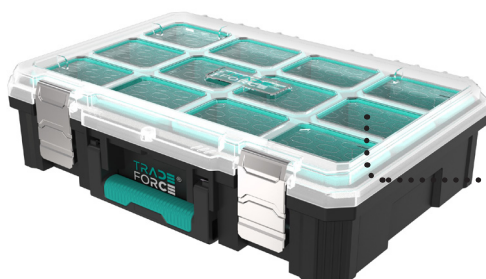

Verrouillable

- ▶ Équipé de loquets métalliques à verrouillage automatique pour un assemblage rapide et facile.
- ▶ Le bouton "one-touch" permet un déverrouillage rapide ainsi qu'une fixation ou un retrait aisé des modules.

Conçu pour une utilisation durable.

- ▶ Fabriqué à partir de matériaux résistants, sa structure robuste supporte facilement des charges lourdes.

Forcebox Caisse a outils small empilable

Référence: 0122890002

Forcebox Caisse a outils plastique empilable

Référence: 0122890001

10 boîtes d'organisation amovibles.

La poignée latérale antidérapante offre une prise en main sûre et confortable.

Forcebox Caisse a outils medium empilable

Référence: 0122890003

Loquets latéraux à connexion automatique

La construction robuste permet de supporter des charges lourdes.

Boîte à outils en plastique ForceBox avec chariot

Référence: 0122890004

Les fermetures métalliques antidérapantes garantissent un stockage en toute sécurité.