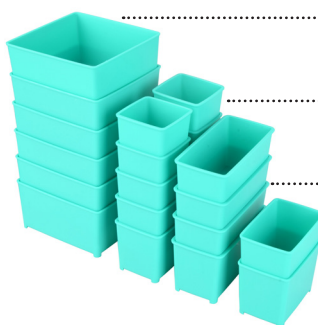

ForceBox

Organiseur en plastique

- ▶ Équipé d'un couvercle transparent pour une visibilité immédiate du contenu.
- ▶ Équipé d'une poignée supérieure pour un transport aisé.
- ▶ Deux loquets empêchent tout déplacement du contenu lors du transport.
- ▶ Idéal pour ranger des pièces de rechange et de petits accessoires.

4 types de
compartiments
de rangement
pour une
organisation
optimale.

Grandes boîtes carrées x 6 pcs
98 x 98 x 50mm

Petites boîtes carrées x 10 pcs
48 x 48 x 50mm

Grandes boîtes longues x 4 pcs
98 x 48 x 50mm

Petites boîtes longues x 2 pcs
74 x 48 x 50mm

Forcebox Organiseur en plastique

Référence	0122890005
Matériau	PP
Taille extérieure (mm)	410*330*60
Taille intérieure (mm)	395*295*50
Volume(L)	5.83
Charge de travail admise (kg)	5
Empilable & verrouillable	n.a.